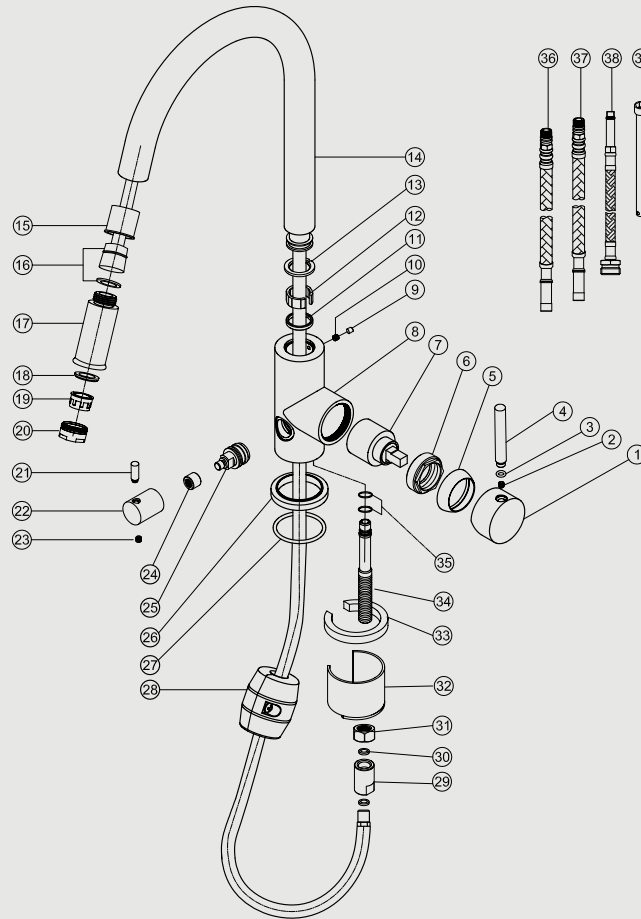

Edition: 2020-04-01

1. 1 Handle base
2. 2 Inner hex screw
3. 3 O ring
4. 4 Handle bar
5. 5 Decoration cover
6. 6 Screw nut
7. 7 Cartridge
8. 8 Body
9. 9 Decoration rubber
10. 10 Inner hex screw
11. 11 O ring
12. 12 C ring
13. 13 C ring
14. 14 Spout
15. 15 Bushing
16. 16 Hose
17. 17 Spout head
18. 18 O ring
19. 19 Aerator
20. 20 Aerator cover
21. 21 Handle bar
22. 22 Handle base
23. 23 Inner hex screw
24. 24 Splined hub
25. 25 Cartridge
26. 26 Base Rubber
27. 27 O ring
28. 28 Weight
29. 29 Connector
30. 30 Plane ring-sealing
31. 31 Nut
32. 32 Fixing sheet
33. 33 Rubber
34. 34 Connector tube
35. 35 O ring
36. 36 Flexible hose
37. 37 Flexible hose
38. 38 Hose
39. 39 Tool

Steel Access Sand D

Keittiöhana ruostumatonta terästä. Ulosvedettävä suokappale, joka helpottaa astioiden ja tiskialtaan puhdistusta. Ajatun muotoilu ja älykkäitä toimintoja.

Tuotenumero	RSK
30046	8310436